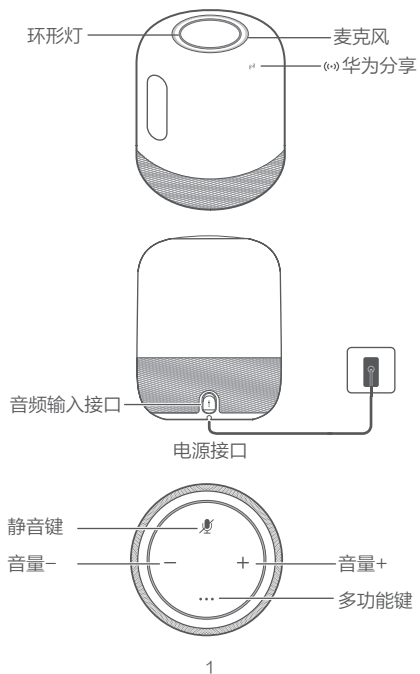

HUAWEI Sound

快速入门

认识音箱

音箱配网

- 1 首次接通电源，音箱自动进入等待配网状态。
 - 2 手机扫描下方二维码，或在华为应用市场搜索 AI 音箱，下载安装 AI 音箱 App。
- i** 若手机已有 App，请升级至最新版本。

AI 音箱

- 3 手机连接无线网络。打开 AI 音箱 App，根据 App 界面指引完成配网。

- i** 配网成功后，呼唤“小艺小艺”开始体验。